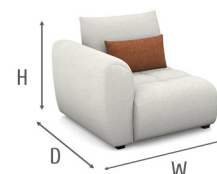

C100
135 cm x 94 cm x 114 cm
50 kg / 1 pcs

T02L
113 cm x 94 cm x 234 cm
71 kg / 1 pcs

T02R
113 cm x 94 cm x 234 cm
71 kg / 1 pcs

FB250LL
178 cm x 94 cm x 114 cm
103 kg / 1 pcs

FB250LR
178 cm x 94 cm x 114 cm
103 kg / 1 pcs

FC250L
206 cm x 94 cm x 114 cm
111 kg / 1 pcs

B100L
107 cm x 94 cm x 114 cm
40 kg / 1 pcs

B100R
107 cm x 94 cm x 114 cm
40 kg / 1 pcs

CH02L
107 cm x 94 cm x 171 cm
50 kg / 1 pcs

CH02R
107 cm x 94 cm x 171 cm
50 kg / 1 pcs

E250
158 cm x 94 cm x 114 cm
50 kg / 1 pcs

EK01
120 cm x 94 cm x 120 cm
40 kg / 1 pcs

Dimensions
W x H x D

Configurations populaires: / Popular configurations:

B250L + CH02R
293 cm x 94 cm x 114/171 cm
109kg / 2 pcs

Deco: DP002/DP007 / *Decoration: DP002/DP007*

Dimensions principales: / Main dimensions:

Hauteur d'assise: 45 cm / Hauteur de caisse: 70 cm / Profondeur d'assise: 76 cm /
Largeur de l'accoudoir: 27 cm
Seat height: 45 cm / Base height: 70 cm / Seat depth: 76 cm / Armrest width: 27 cm